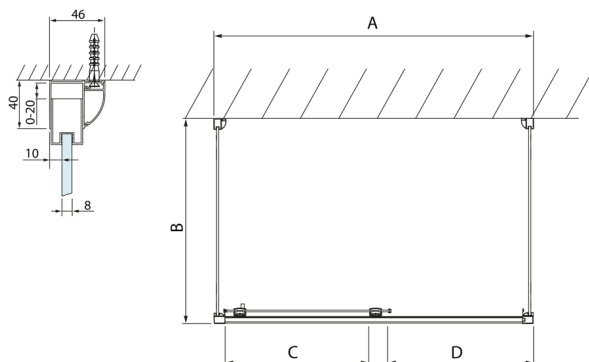

## LUCIS LINE Sprchový kout tri steny 1000x1000x1000mm L/P varianta

Objednací kód: DL1015DL3515DL3515

### Rozměry

Šířka: 1000 mm  
 Výška: 2000 mm  
 Hĺbka: 1000 mm

## Technický list

Model	A	C	D
DL1015	970-1010	375	~437
DL1115	1070-1110	425	~487
DL1215	1170-1210	475	~537
DL1315	1270-1310	525	~587
DL1415	1370-1410	575	~637

Model	B
DL3215	670-690
DL3315	770-790
DL3415	870-890
DL3515	970-990