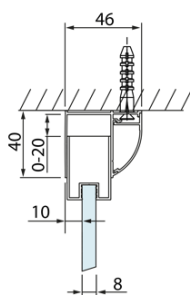

## Rozmery

Šírka: 1000 mm  
Výška: 2000 mm  
Hĺbka: 900 mm

## Vlastnosti

Farba profilu: Chróm - Leštený hliník  
Tvar: Trojstenné  
Typ otvárania: Posuvné  
Smer otvárania: Univerzálne  
Šírka vstupu: 375 mm  
Typ výplne: Číre sklo  
Úprava skla: Antidrop  
Hrúbka skla: 8 mm  
Hmotnosť / ks: 114.0 kg  
Balenie: 3 ks  
Záruka: 2 roky

LUCIS LINE Sprchový kout tri steny  
1000x900x900mm L/P varianta

Technický list

Model	A	C	D
DL1015	970-1010	375	~437
DL1115	1070-1110	425	~487
DL1215	1170-1210	475	~537
DL1315	1270-1310	525	~587
DL1415	1370-1410	575	~637