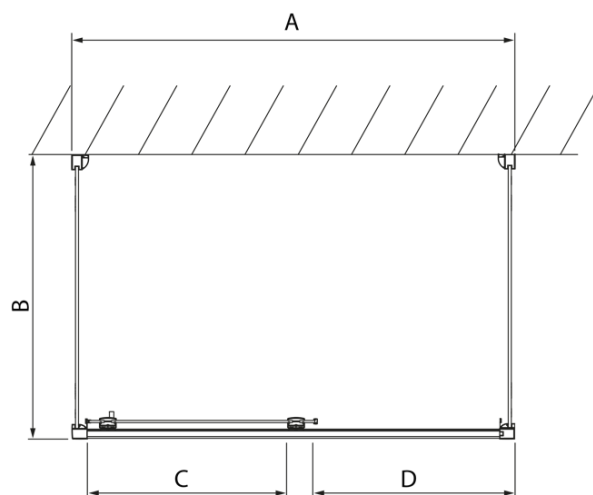

# LUCIS LINE Sprchový kout tri steny 1000x900x900mm L/P varianta

Objednací kód: DL1015DL3415DL3415

## Rozmery

Šírka: 1000 mm  
Výška: 2000 mm  
Hĺbka: 900 mm

## Vlastnosti

Farba profilu: Chróm - Leštený hliník  
Tvar: Trojstenné  
Typ otvárania: Posuvné  
Smer otvárania: Univerzálne  
Šírka vstupu: 375 mm  
Typ výplne: Číre sklo  
Úprava skla: Antidrop  
Hrúbka skla: 8 mm  
Hmotnosť / ks: 114.0 kg  
Balenie: 3 ks  
Záruka: 2 roky

LUCIS LINE Sprchový kout tri steny  
1000x900x900mm L/P varianta

Technický list

Model	A	C	D
DL1015	970-1010	375	~437
DL1115	1070-1110	425	~487
DL1215	1170-1210	475	~537
DL1315	1270-1310	525	~587
DL1415	1370-1410	575	~637