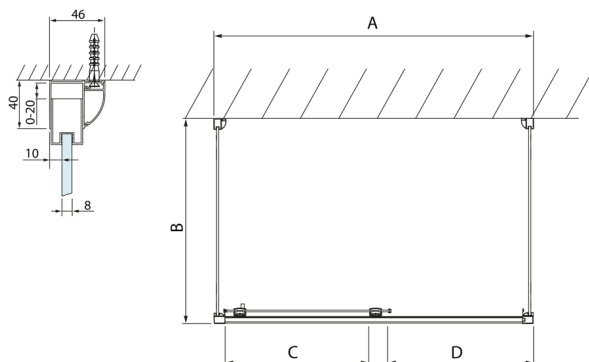

## LUCIS LINE Sprchový kout tri steny 1000x900x900mm L/P varianta

Objednací kód: DL1015DL3415DL3415

### Rozměry

Šířka: 1000 mm  
 Výška: 2000 mm  
 Hĺbka: 900 mm

## Technický list

Model	A	C	D
DL1015	970-1010	375	~437
DL1115	1070-1110	425	~487
DL1215	1170-1210	475	~537
DL1315	1270-1310	525	~587
DL1415	1370-1410	575	~637

Model	B
DL3215	670-690
DL3315	770-790
DL3415	870-890
DL3515	970-990