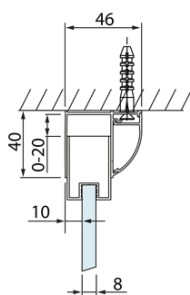

LUCIS LINE Sprchový kout tri steny 1000x800x800mm L/P varianta

Objednací kód: DL1015DL3315DL3315

Základné informácie

Značka: Polysan
Séria: LUCIS LINE

Rozmery

Šírka: 1000 mm
Výška: 2000 mm
Hĺbka: 800 mm

Vlastnosti

Farba profilu: Chróm - Leštený hliník
Tvar: Trojstenné
Typ otvárania: Posuvné
Smer otvárania: Univerzálne
Šírka vstupu: 375 mm
Typ výplne: Číre sklo
Úprava skla: Antidrop
Hrúbka skla: 8 mm
Hmotnosť / ks: 98.02 kg
Balenie: 3 ks
Záruka: 2 roky

LUCIS LINE Sprchový kout tri steny
1000x800x800mm L/P varianta

Technický list

Model	A	C	D
DL1015	970-1010	375	~437
DL1115	1070-1110	425	~487
DL1215	1170-1210	475	~537
DL1315	1270-1310	525	~587
DL1415	1370-1410	575	~637

Model	B
DL3215	670-690
DL3315	770-790
DL3415	870-890
DL3515	970-990