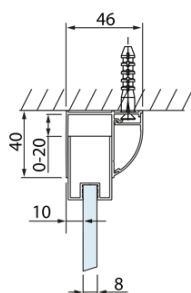

LUCIS LINE Sprchový kout tri steny 1000x800x800mm L/P varianta

Objednací kód: DL1015DL3315DL3315

Základné informácie

Značka: Polysan
Séria: LUCIS LINE

Rozmery

Šírka: 1000 mm
Výška: 2000 mm
Hĺbka: 800 mm

Vlastnosti

Farba profilu: Chróm - Leštený hliník
Tvar: Trojstenné
Typ otvárania: Posuvné
Smer otvárania: Univerzálne
Šírka vstupu: 375 mm
Typ výplne: Číre sklo
Úprava skla: Antidrop
Hrúbka skla: 8 mm
Hmotnosť / ks: 98.02 kg
Balenie: 3 ks
Záruka: 2 roky

LUCIS LINE Sprchový kout tri steny 1000x800x800mm L/P varianta

Technický list

Model	A	C	D
DL1015	970-1010	375	~437
DL1115	1070-1110	425	~487
DL1215	1170-1210	475	~537
DL1315	1270-1310	525	~587
DL1415	1370-1410	575	~637

Model	B
DL3215	670-690
DL3315	770-790
DL3415	870-890
DL3515	970-990