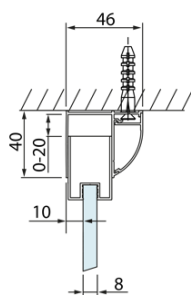

LUCIS LINE Sprchový kout tri steny 1000x800x800mm L/P varianta

Objednací kód: DL1015DL3315DL3315

Základné informácie

Značka: Polysan
Séria: LUCIS LINE

Rozmery

Šírka: 1000 mm
Výška: 2000 mm
Hĺbka: 800 mm

Vlastnosti

Farba profilu: Chróm - Leštený hliník
Tvar: Trojstenné
Typ otvárania: Posuvné
Smer otvárania: Univerzálne
Šírka vstupu: 375 mm
Typ výplne: Číre sklo
Úprava skla: Antidrop
Hrúbka skla: 8 mm
Hmotnosť / ks: 98.02 kg
Balenie: 3 ks
Záruka: 2 roky

LUCIS LINE Sprchový kout tri steny
1000x800x800mm L/P varianta

Technický list

Model	A	C	D
DL1015	970-1010	375	~437
DL1115	1070-1110	425	~487
DL1215	1170-1210	475	~537
DL1315	1270-1310	525	~587
DL1415	1370-1410	575	~637

Model	B
DL3215	670-690
DL3315	770-790
DL3415	870-890
DL3515	970-990