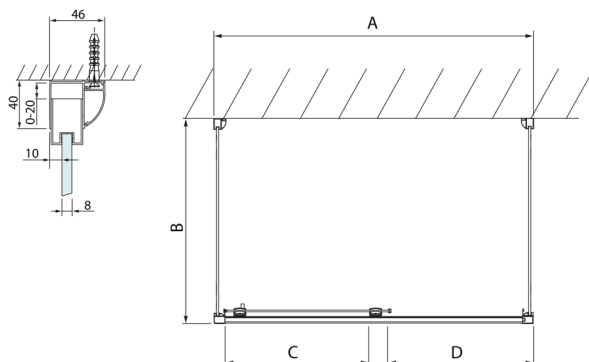

LUCIS LINE Sprchový kout tri steny 1000x800x800mm L/P varianta

Objednací kód: DL1015DL3315DL3315

Rozměry

Šířka: 1000 mm
 Výška: 2000 mm
 Hĺbka: 800 mm

Vlastnosti

Záruka: 2 roky

Technický list

Model	A	C	D
DL1015	970-1010	375	~437
DL1115	1070-1110	425	~487
DL1215	1170-1210	475	~537
DL1315	1270-1310	525	~587
DL1415	1370-1410	575	~637

Model	B
DL3215	670-690
DL3315	770-790
DL3415	870-890
DL3515	970-990