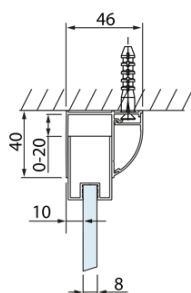

LUCIS LINE Sprchový kout tri steny 1000x700x700mm L/P varianta

Objednací kód: DL1015DL3215DL3215

Základné informácie

Značka: Polysan
Séria: LUCIS LINE

Rozmery

Šírka: 1000 mm
Výška: 2000 mm
Hĺbka: 700 mm

Vlastnosti

Farba profilu: Chróm - Leštený hliník
Tvar: Trojstenné
Typ otvárania: Posuvné
Smer otvárania: Univerzálne
Šírka vstupu: 375 mm
Typ výplne: Číre sklo
Úprava skla: Antidrop
Hrúbka skla: 8 mm
Hmotnosť / ks: 91.98 kg
Balenie: 3 ks
Záruka: 2 roky

LUCIS LINE Sprchový kout tri steny 1000x700x700mm L/P varianta

Technický list

Model	A	C	D
DL1015	970-1010	375	~437
DL1115	1070-1110	425	~487
DL1215	1170-1210	475	~537
DL1315	1270-1310	525	~587
DL1415	1370-1410	575	~637

Model	B
DL3215	670-690
DL3315	770-790
DL3415	870-890
DL3515	970-990