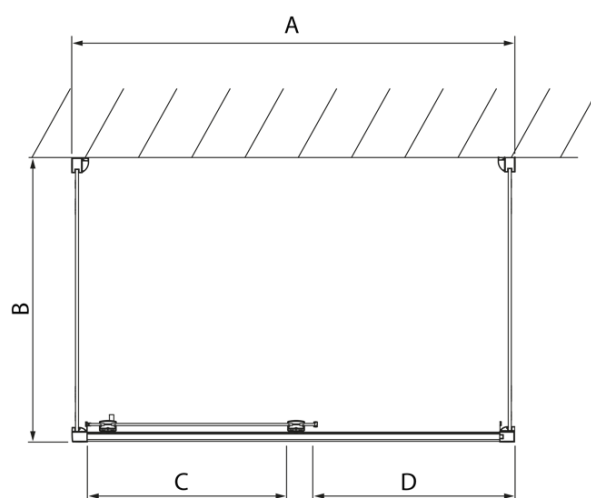

LUCIS LINE Sprchový kout tri steny 1000x700x700mm L/P varianta

Objednací kód: DL1015DL3215DL3215

Základné informácie

Značka: Polysan
Séria: LUCIS LINE

Rozmery

Šírka: 1000 mm
Výška: 2000 mm
Hĺbka: 700 mm

Vlastnosti

Farba profilu: Chróm - Leštený hliník
Tvar: Trojstenné
Typ otvárania: Posuvné
Smer otvárania: Univerzálne
Šírka vstupu: 375 mm
Typ výplne: Číre sklo
Úprava skla: Antidrop
Hrúbka skla: 8 mm
Hmotnosť / ks: 91.98 kg
Balenie: 3 ks
Záruka: 2 roky

LUCIS LINE Sprchový kout tri steny 1000x700x700mm L/P varianta

Technický list

Model	A	C	D
DL1015	970-1010	375	~437
DL1115	1070-1110	425	~487
DL1215	1170-1210	475	~537
DL1315	1270-1310	525	~587
DL1415	1370-1410	575	~637