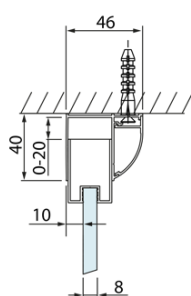

LUCIS LINE Sprchový kout tri steny 1000x700x700mm L/P varianta

Objednací kód: DL1015DL3215DL3215

Základné informácie

Značka: Polysan
Séria: LUCIS LINE

Rozmery

Šírka: 1000 mm
Výška: 2000 mm
Hĺbka: 700 mm

Vlastnosti

Farba profilu: Chróm - Leštený hliník
Tvar: Trojstenné
Typ otvárania: Posuvné
Smer otvárania: Univerzálne
Šírka vstupu: 375 mm
Typ výplne: Číre sklo
Úprava skla: Antidrop
Hrúbka skla: 8 mm
Hmotnosť / ks: 91.98 kg
Balenie: 3 ks
Záruka: 2 roky

LUCIS LINE Sprchový kout tri steny 1000x700x700mm L/P varianta

Technický list

Model	A	C	D
DL1015	970-1010	375	~437
DL1115	1070-1110	425	~487
DL1215	1170-1210	475	~537
DL1315	1270-1310	525	~587
DL1415	1370-1410	575	~637

Model	B
DL3215	670-690
DL3315	770-790
DL3415	870-890
DL3515	970-990