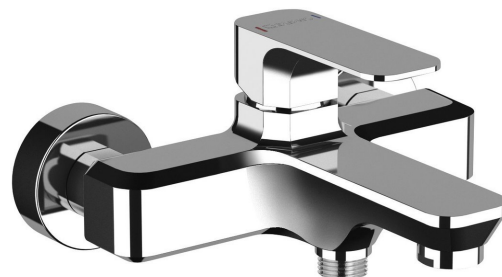

Objednací kód: PY10

Základné informácie

Značka: Sapho

Séria: SPY

Rozmery

Šírka: 195 mm

Výška: 120 mm

Hĺbka: 174 mm

Vlastnosti

Farba: Chróm

Materiál: Mosadz

Tvar: Kruhové

Inštalácia: Nástenná 150 mm

Druh ovládania: Páka

Druh prepínača na sprchu: Tlakový

Priemer kartuše: 35 mm

Hmotnosť / ks: 2.973 kg

Balenie: 1 ks

Záruka: 6 rokov

Náhradné diely

Náhradná kartuša pre batérie (Objednací kód: A821)

Sada etážok 1/2" x 3/4" pár (Objednací kód: ET654)

Páčka pre batérie SPY, chróm (Objednací kód: NDPY42)