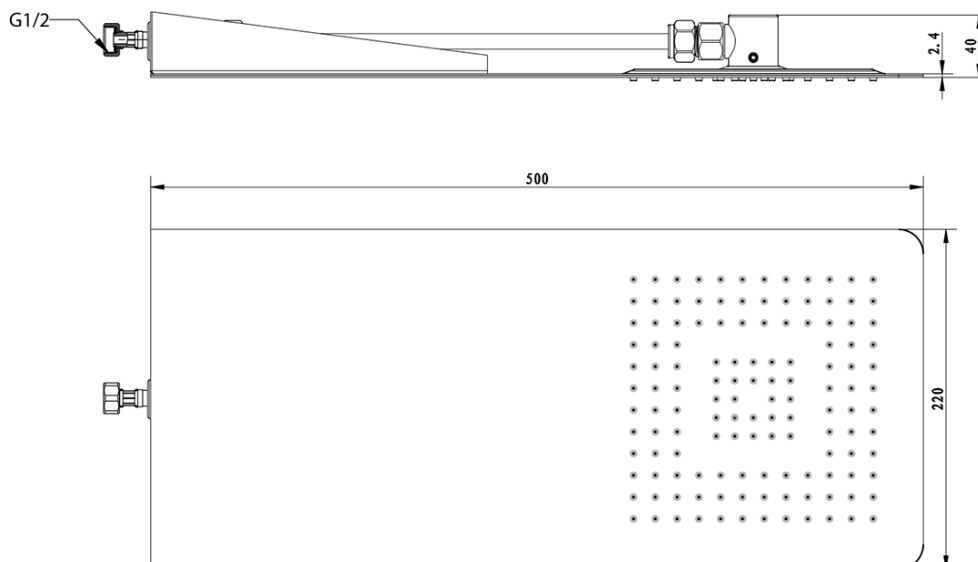

Technický list