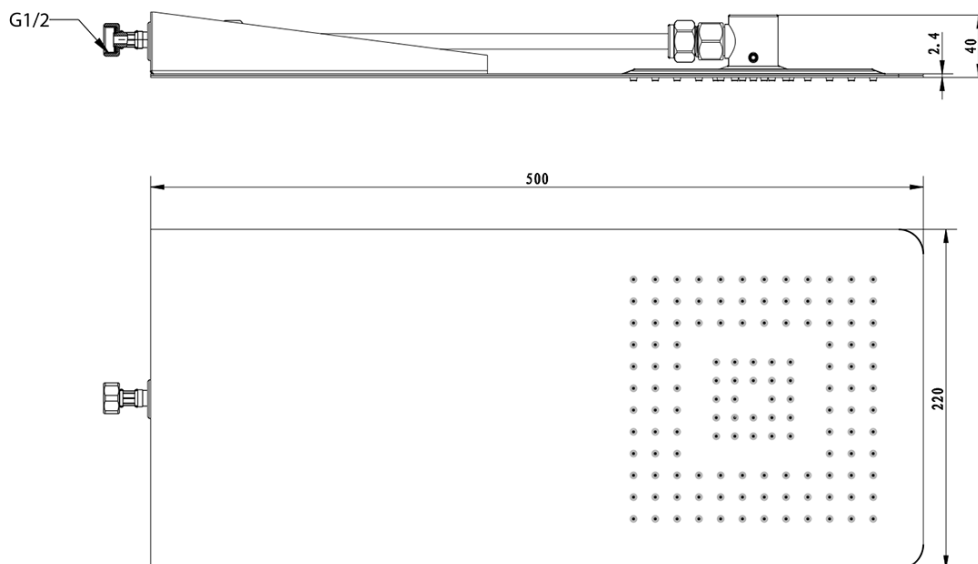

**SLIM hlavová sprcha zo steny 220x500x2,4mm,  
hranatá, nerez mat**

**Objednací kód:** MS733

**Základné informácie**

**Značka:** Sapho

**Rozmery**

**Šírka:** 220 mm

**Výška:** 5 mm

**Hĺbka:** 500 mm

**Vlastnosti**

**Farba:** Chróm

**Materiál:** Nerez

**Tvar:** Hranaté

**Inštalácia:** 1 cesta

**Funkcia sprchy:** Dážď

**Ostatné:** AntiCalc

**Hmotnosť / ks:** 3.5 kg

**Balenie:** 1 ks

**Záruka:** 2 roky

SLIM hlavová sprcha zo steny 220x500x2,4mm,  
hranatá, nerez mat

Technický list

Krycí destička