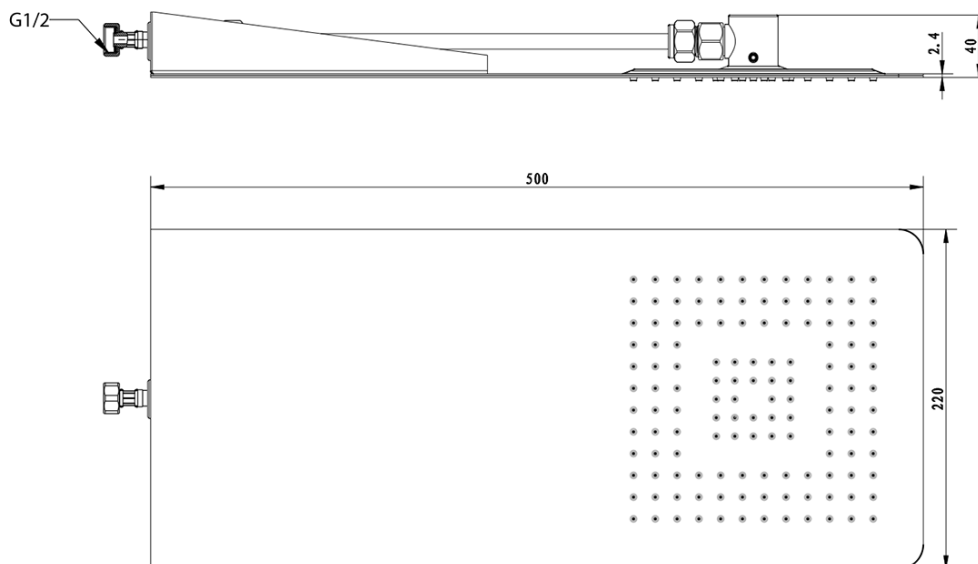

**SLIM hlavová sprcha zo steny 220x500x2,4mm,
hranatá, nerez mat**

Objednací kód: MS733

Základné informácie

Značka: Sapho

Rozmery

Šírka: 220 mm

Výška: 5 mm

Hĺbka: 500 mm

Vlastnosti

Farba: Chróm

Materiál: Nerez

Tvar: Hranaté

Inštalácia: 1 cesta

Funkcia sprchy: Dážď

Ostatné: AntiCalc

Hmotnosť / ks: 3.5 kg

Balenie: 1 ks

Záruka: 2 roky

SLIM hlavová sprcha zo steny 220x500x2,4mm,
hranatá, nerez mat

Technický list

Krycí destička