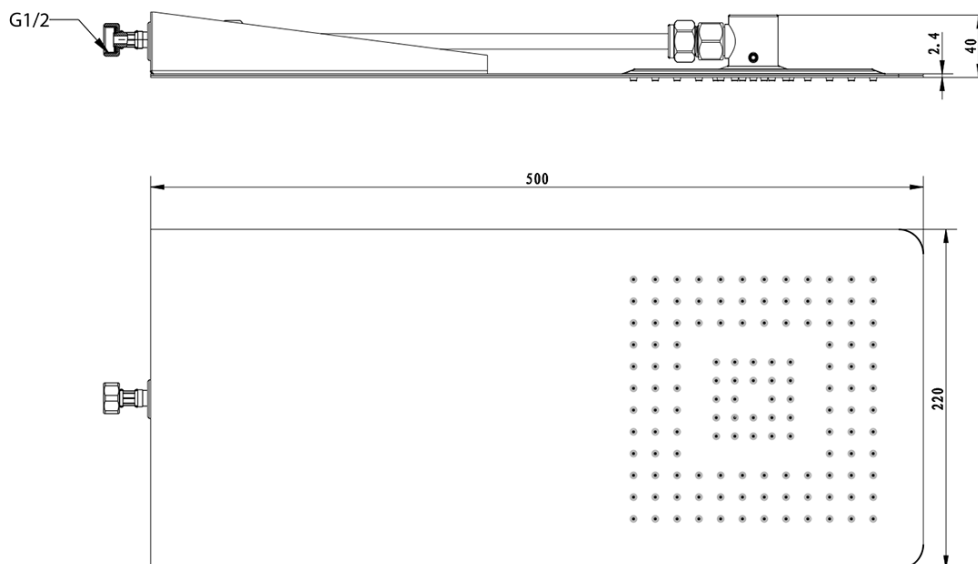

**SLIM hlavová sprcha zo steny 220x500x2,4mm,
hranatá, nerez mat**

Objednací kód: MS733

Základné informácie

Značka: Sapho

Rozmery

Šírka: 220 mm

Výška: 5 mm

Hĺbka: 500 mm

Vlastnosti

Farba: Chróm

Materiál: Nerez

Tvar: Hranaté

Inštalácia: 1 cesta

Funkcia sprchy: Dážď

Ostatné: AntiCalc

Hmotnosť / ks: 3.5 kg

Balenie: 1 ks

Záruka: 2 roky

SLIM hlavová sprcha zo steny 220x500x2,4mm,
hrnatá, nerez mat

Technický list

Krycí destička