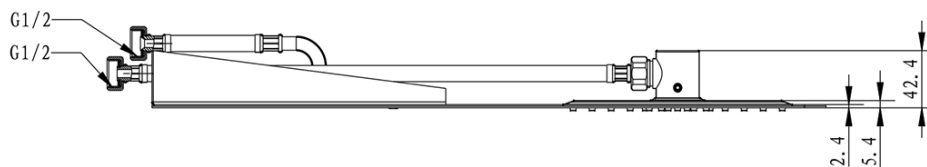

**SLIM hlavová sprcha zo steny s kaskádou**  
**220x500x2,4mm, nerez mat**

**Objednací kód:** MS746

**Základné informácie**

**Značka:** Sapho

**Rozmery**

**Šírka:** 220 mm

**Výška:** 5 mm

**Hĺbka:** 500 mm

**Vlastnosti**

**Farba:** Chróm

**Materiál:** Nerez

**Tvar:** Hranaté

**Inštalácia:** 2 cesty

**Funkcia sprchy:** Dážď, Kaskáda

**Ostatné:** AntiCalc

**Hmotnosť / ks:** 4.2 kg

**Balenie:** 1 ks

**Záruka:** 2 roky

SLIM hlavová sprcha zo steny s kaskádou  
220x500x2,4mm, nerez mat

Technický list

Krycí destička