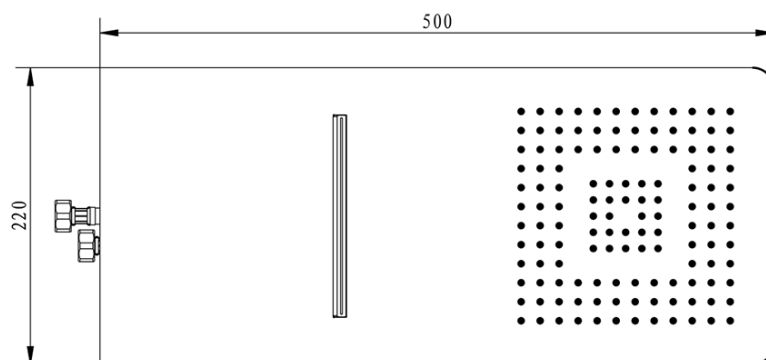

**SLIM hlavová sprcha zo steny s kaskádou**  
**220x500x2,4mm, nerez mat**

**Objednací kód:** MS746

**Základné informácie**

**Značka:** Sapho

**Rozmery**

**Šírka:** 220 mm

**Výška:** 5 mm

**Hĺbka:** 500 mm

**Vlastnosti**

**Farba:** Chróm

**Materiál:** Nerez

**Tvar:** Hranaté

**Inštalácia:** 2 cesty

**Funkcia sprchy:** Dážď, Kaskáda

**Ostatné:** AntiCalc

**Hmotnosť / ks:** 4.2 kg

**Balenie:** 1 ks

**Záruka:** 2 roky

SLIM hlavová sprcha zo steny s kaskádou  
220x500x2,4mm, nerez mat

Technický list

Krycí destička