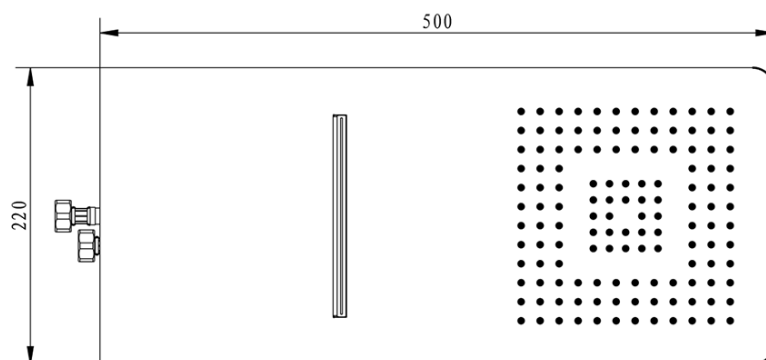

SLIM hlavová sprcha zo steny s kaskádou
220x500x2,4mm, nerez mat

Objednací kód: MS746

Základné informácie

Značka: Sapho

Rozmery

Šírka: 220 mm

Výška: 5 mm

Hĺbka: 500 mm

Vlastnosti

Farba: Chróm

Materiál: Nerez

Tvar: Hranaté

Inštalácia: 2 cesty

Funkcia sprchy: Dážď, Kaskáda

Ostatné: AntiCalc

Hmotnosť / ks: 4.2 kg

Balenie: 1 ks

Záruka: 2 roky

SLIM hlavová sprcha zo steny s kaskádou
220x500x2,4mm, nerez mat

Technický list

Krycí destička