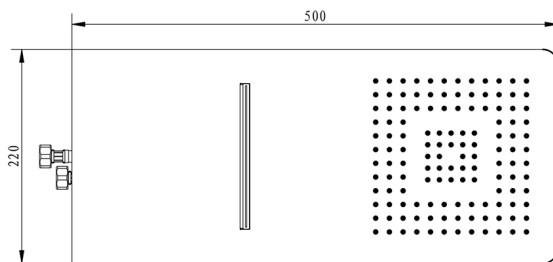

SLIM hlavová sprcha zo steny s kaskádou 220x500x2,4mm, nerez mat

Objednací kód: MS746

Rozmery

Šírka: 220 mm
 Výška: 5 mm
 Hĺbka: 500 mm

Vlastnosti

Farba: Chróm
 Materiál: Nerez
 Záruka: 2 roky

Technický list

Krycí destička