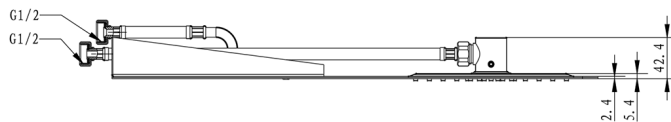

SLIM hlavová sprcha zo steny s kaskádou 220x500x2,4mm, nerez mat

Objednací kód: MS746

Rozmery

Šírka: 220 mm
 Výška: 5 mm
 Hĺbka: 500 mm

Vlastnosti

Farba: Chróm
 Materiál: Nerez
 Záruka: 2 roky

Technický list