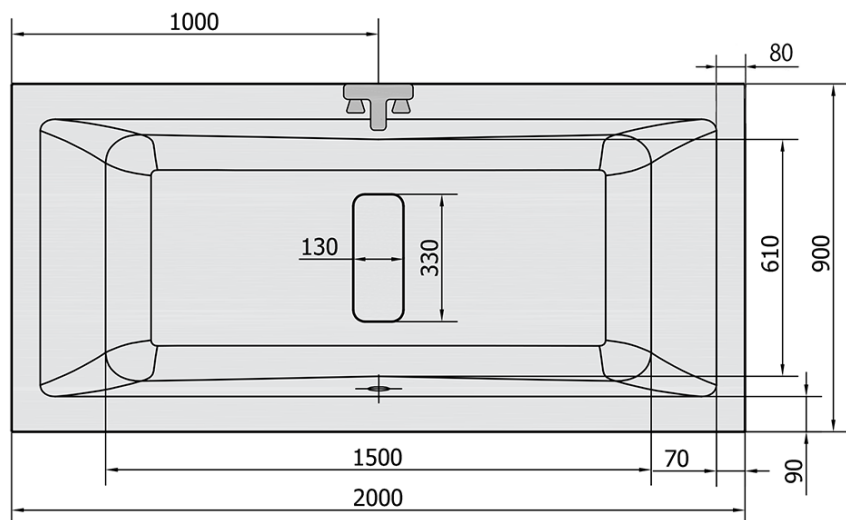

Technický list

VOLUME 422L