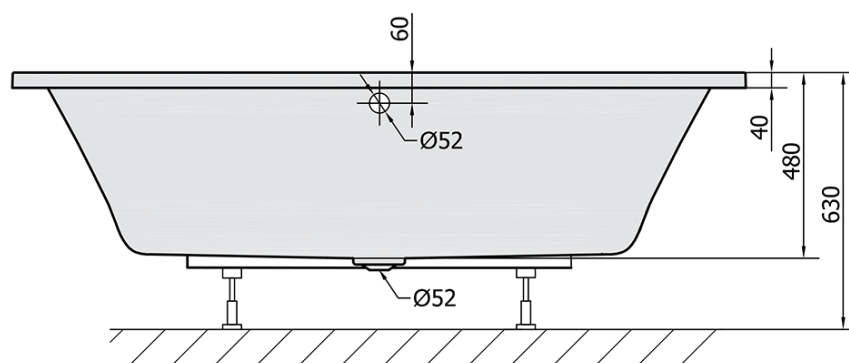

Technický list

VOLUME 422L