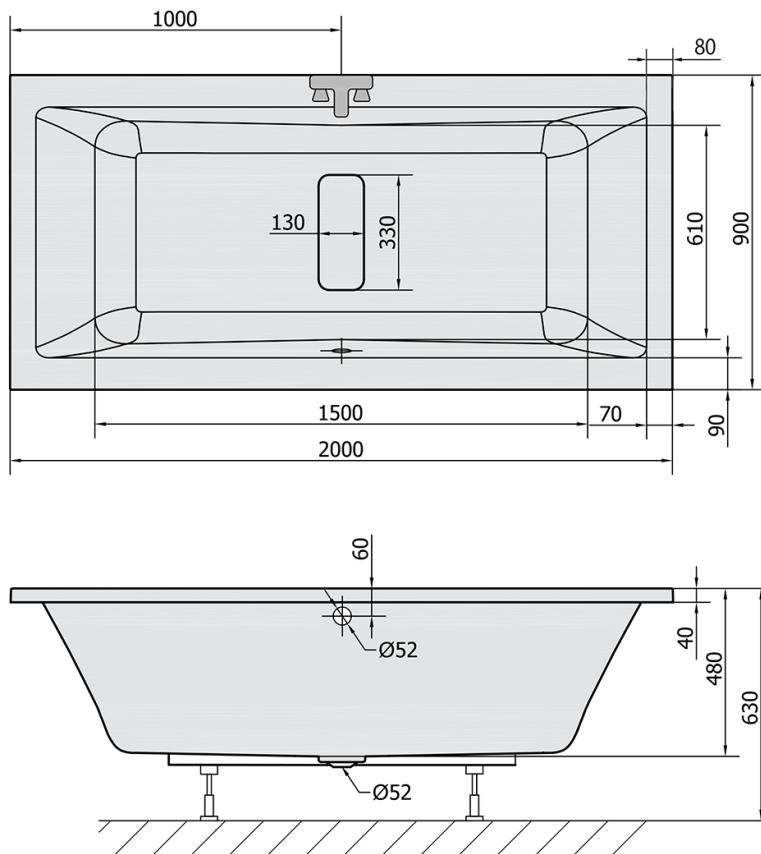

## MARLENE obdĺžniková vaňa 200x90x48cm, biela

Objednací kód: 78731

### Rozmery

Dĺžka: 2000 mm  
Šírka: 900 mm  
Výška: 480 mm  
Objem: 422 l

### Technický list

VOLUME 422L