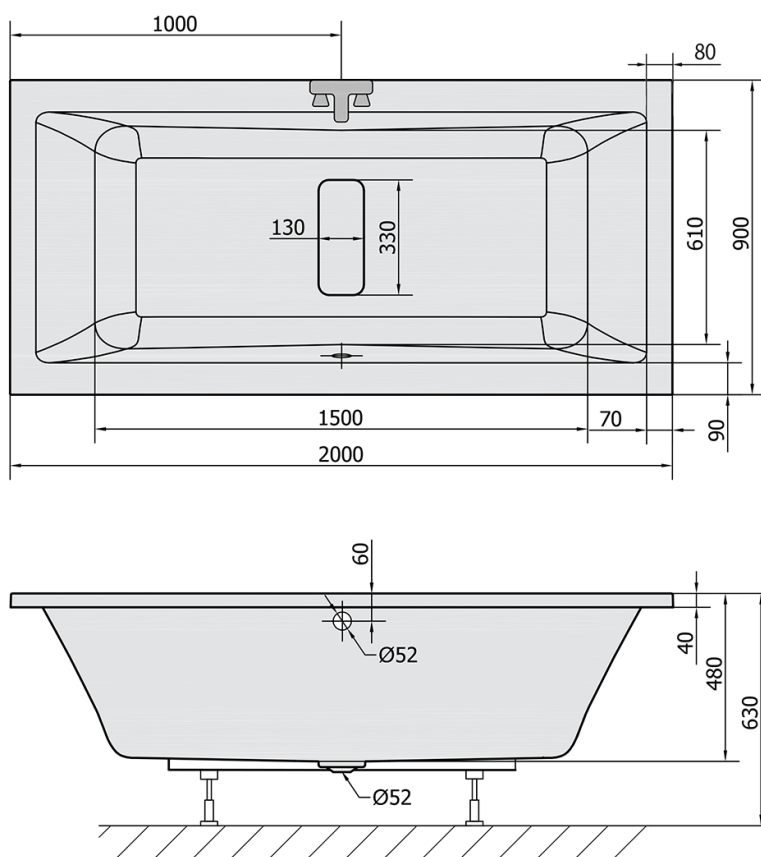

MARLENE obdĺžniková vaňa 200x90x48cm, biela

Objednací kód: 78731

Rozmery

Dĺžka: 2000 mm
 Šírka: 900 mm
 Výška: 480 mm
 Objem: 422 l

Vlastnosti

Farba: Biela
 Materiál: Akrylát
 Záruka: 10 rokov

Technický list

VOLUME 422L