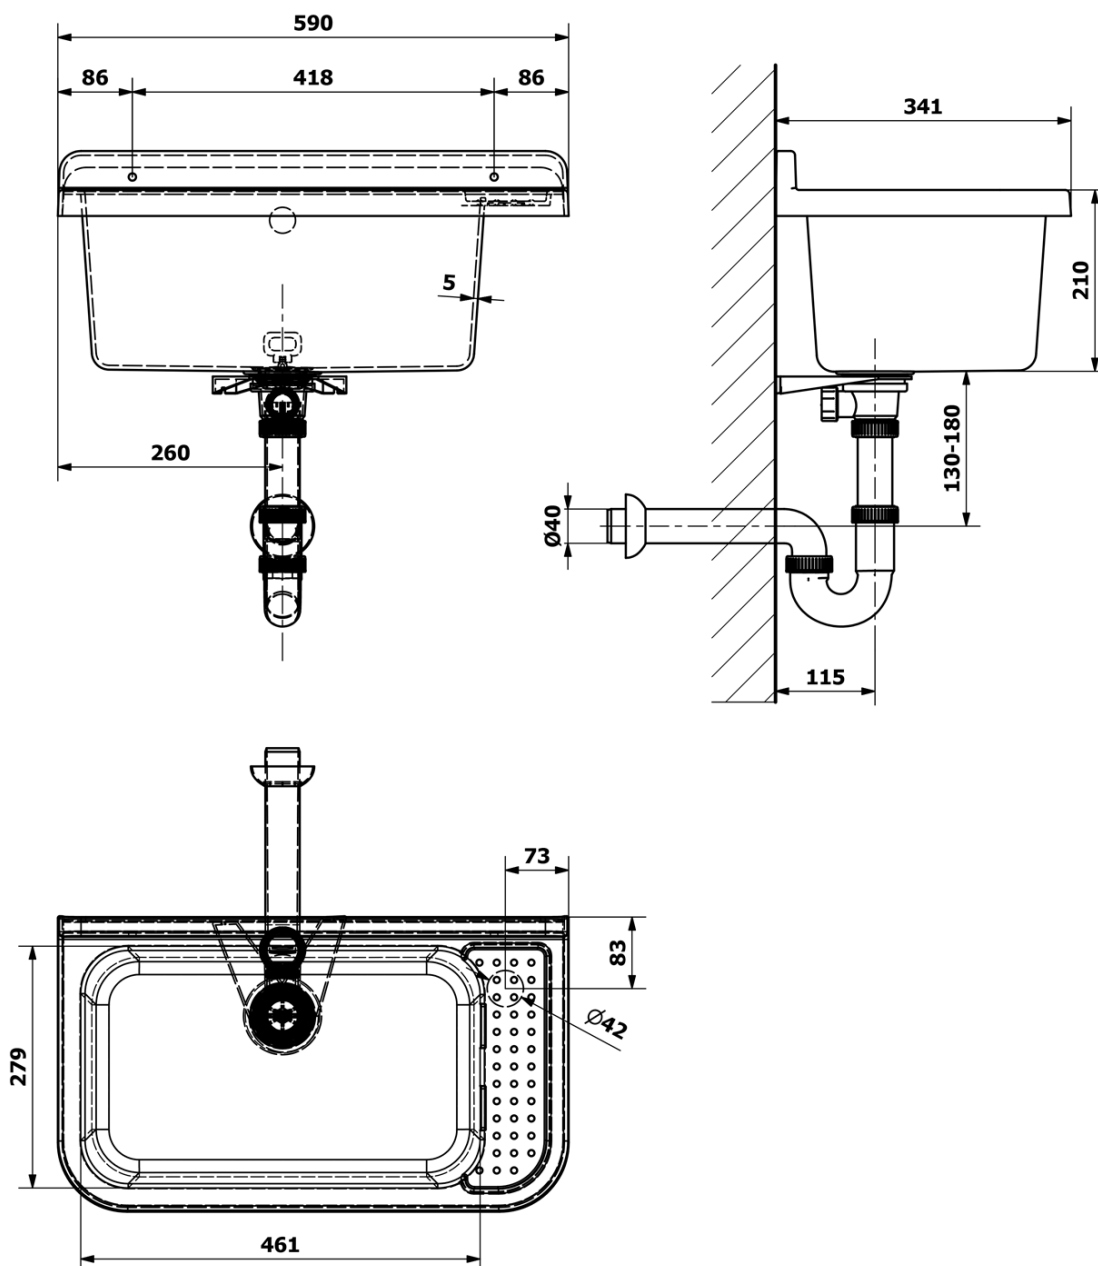

Závesná výlevka s odkladacou plochou 60x34cm, plast, biela

Objednací kód: PI5060

Základné informácie

Značka: Aqualine

Rozmery

Šírka: 600 mm

Výška: 210 mm

Hĺbka: 340 mm

Vlastnosti

Farba: Biela

Materiál: Polypropylen

Prepad: ÁNO

Balenie obsahuje: Prepadová súprava, Sifón

Hmotnosť / ks: 2.435 kg

Balenie: 1 ks

Záruka: 2 roky

Odporúčame prikúpiť

1 ks Univerzálna mriežka pre závesné výlevky, plast, biela (Objednací kód: PI5020)

Náhradné diely

Sifón k výlevke (Objednací kód: NDPI5055)

Technický list

Závesná výlevka s odkladacou plochou 60x34cm, plast, biela