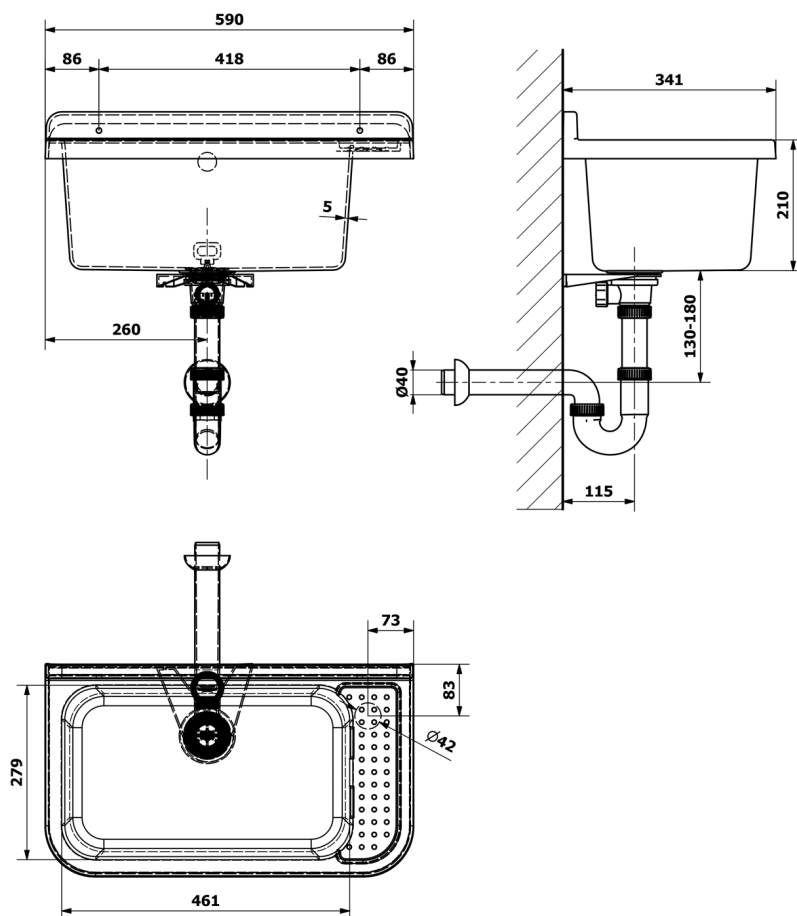

Závesná výlevka s odkladacou plochou 60x34cm, plast, biela

Objednací kód: PI5060

Rozmery

Šírka: 600 mm

Výška: 210 mm

Hĺbka: 340 mm

Vlastnosti

Farba: Biela

Materiál: Polypropylen

Záruka: 2 roky

Technický list

Závesná výlevka s odkladacou plochou 60x34cm, plast, biela