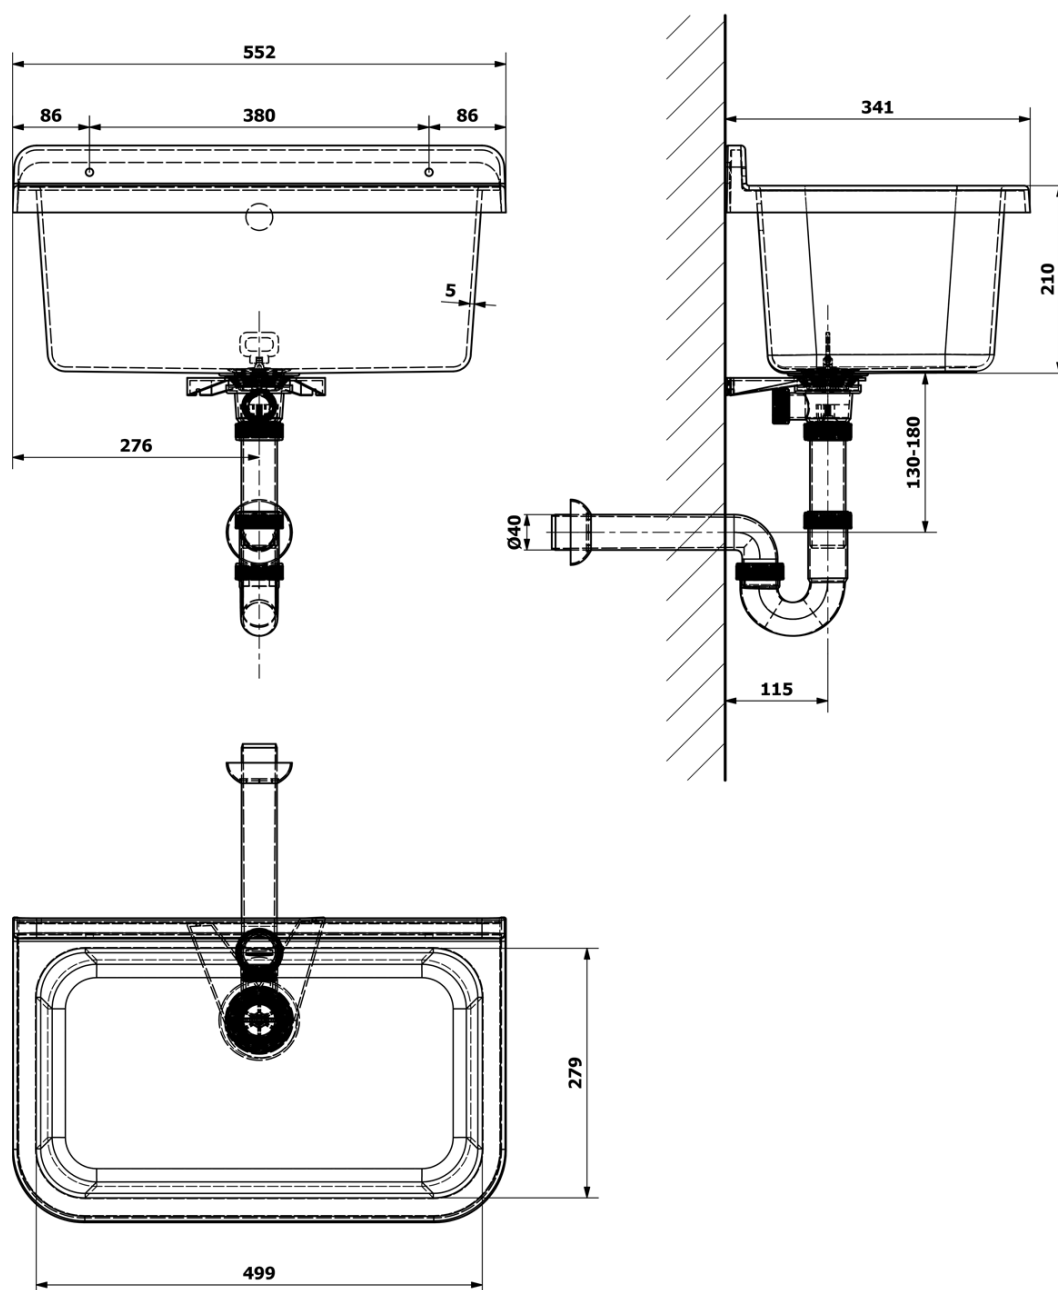

Závesná výlevka 55x34cm, plast, biela

Objednací kód: PI5055

Základné informácie

Značka: Aqualine

Rozmery

Šírka: 550 mm

Výška: 210 mm

Hĺbka: 340 mm

Vlastnosti

Farba: Biela

Materiál: Polypropylen

Prepad: ÁNO

Balenie obsahuje: Prepadová súprava, Sifón

Hmotnosť / ks: 3.33 kg

Balenie: 1 ks

Záruka: 2 roky

Odporúčame prikúpiť

1 ks Univerzálna mriežka pre závesné výlevky, plast, biela (Objednací kód: PI5020)

Náhradné diely

Sifón k výlevke (Objednací kód: NDPI5055)

Technický list

Závesná výlevka 55x34cm, plast, biela