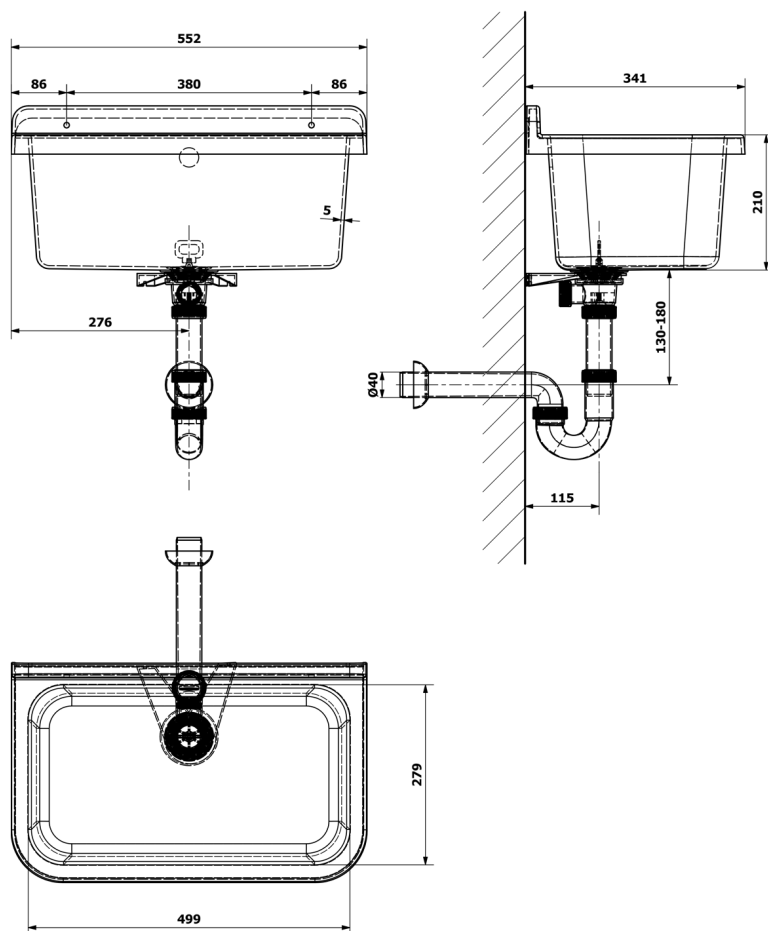

Závesná výlevka 55x34cm, plast, biela

Objednací kód: PI5055

Rozmery

Šírka: 550 mm

Výška: 210 mm

Hĺbka: 340 mm

Vlastnosti

Farba: Biela

Materiál: Polypropylen

Záruka: 2 roky

Technický list

Závesná výlevka 55x34cm, plast, biela