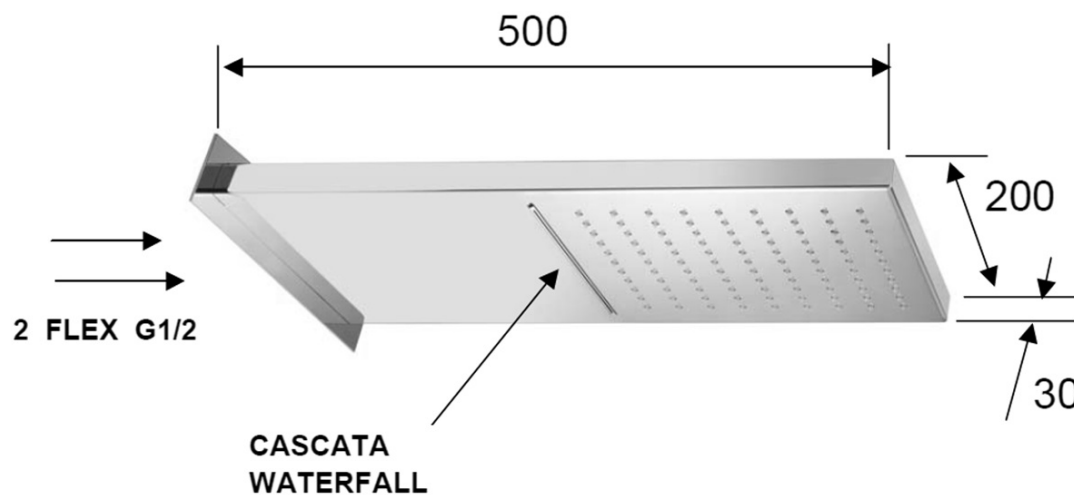

Nástenná hlavová sprcha, 500x200mm, kaskáda, nerez lesk

Objednací kód: DC562

Základné informácie

Značka: Sapho

Rozmery

Šírka: 200 mm

Výška: 30 mm

Hĺbka: 500 mm

Vlastnosti

Farba: Chróm

Materiál: Nerez

Tvar: Hranaté

Inštalácia: 2 cesty

Funkcia sprchy: Dážď, Kaskáda

Ostatné: AntiCalc

Hmotnosť / ks: 6.5 kg

Balenie: 1 ks

Záruka: 2 roky

Nástenná hlavová sprcha, 500x200mm, kaskáda, nerez lesk

Technický list

pressione - pressure
portata MAX - MAX flow

1	2	3	4	5	bar
16	19	22	25	28	l/min