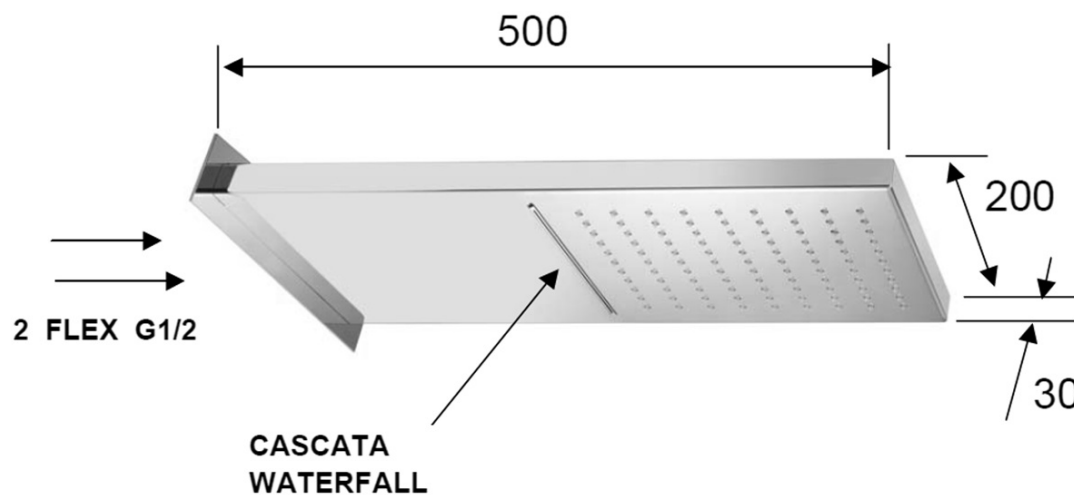

Nástenná hlavová sprcha, 500x200mm, kaskáda, nerez lesk

Objednací kód: DC562

Základné informácie

Značka: Sapho

Rozmery

Šírka: 200 mm

Výška: 30 mm

Hĺbka: 500 mm

Vlastnosti

Farba: Chróm

Materiál: Nerez

Tvar: Hranaté

Inštalácia: 2 cesty

Funkcia sprchy: Dážď, Kaskáda

Ostatné: AntiCalc

Hmotnosť / ks: 6.5 kg

Balenie: 1 ks

Záruka: 2 roky

Nástenná hlavová sprcha, 500x200mm, kaskáda, nerez lesk

Technický list

pressione - pressure
portata MAX - MAX flow

| 1 | 2 | 3 | 4 | 5 | bar |
|----|----|----|----|----|-------|
| 16 | 19 | 22 | 25 | 28 | l/min |