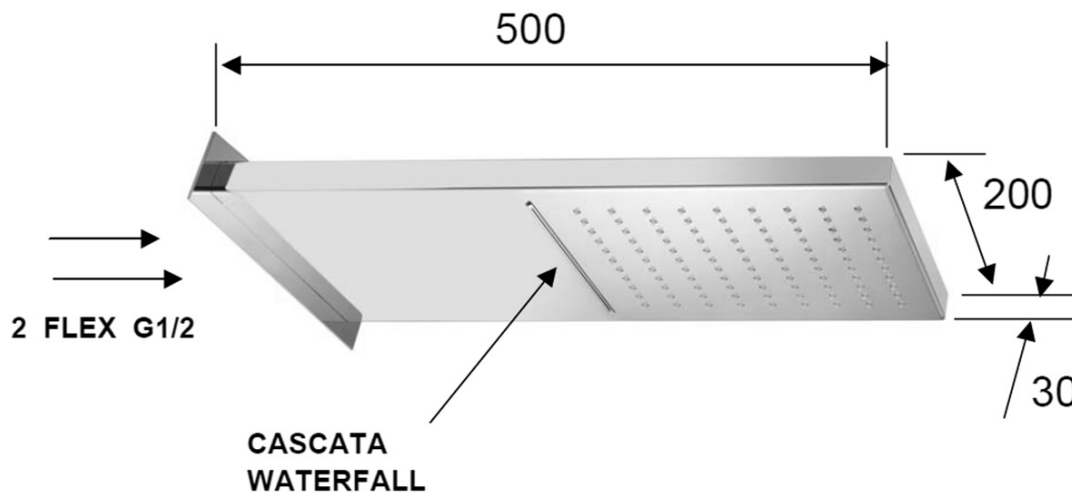

Nástenná hlavová sprcha, 500x200mm, kaskáda, nerez lesk

Objednací kód: DC562

Základné informácie

Značka: Sapho

Rozmery

Šírka: 200 mm

Výška: 30 mm

Hĺbka: 500 mm

Vlastnosti

Farba: Chróm

Materiál: Nerez

Tvar: Hranaté

Inštalácia: 2 cesty

Funkcia sprchy: Dážď, Kaskáda

Ostatné: AntiCalc

Hmotnosť / ks: 6.5 kg

Balenie: 1 ks

Záruka: 2 roky

Nástenná hlavová sprcha, 500x200mm, kaskáda, nerez lesk

Technický list

pressione - pressure
portata MAX - MAX flow

1	2	3	4	5	bar
16	19	22	25	28	l/min