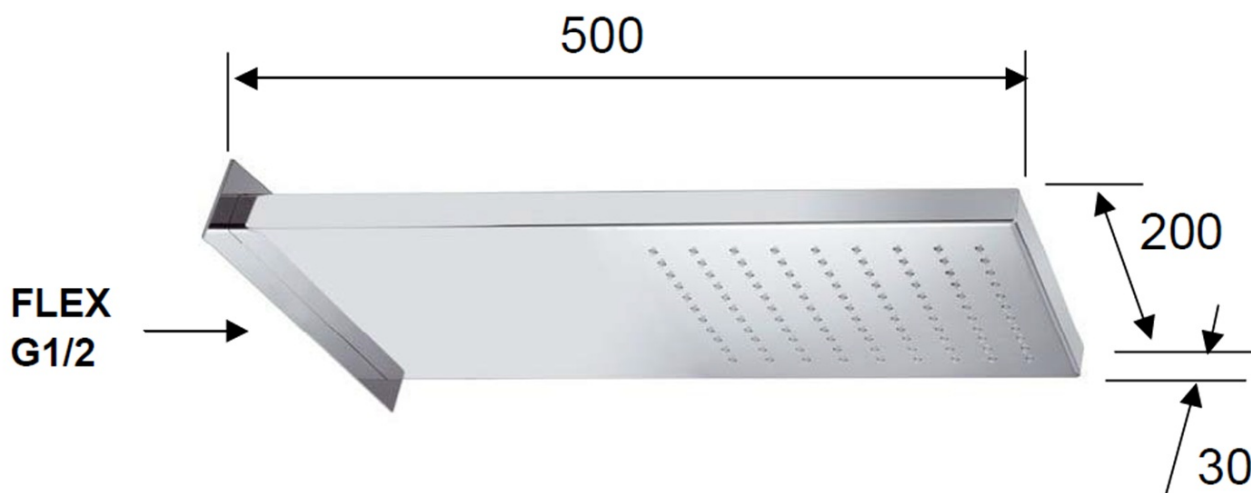

Technický list

pressione - pressure
portata MAX - MAX flow

1	2	3	4	5	bar
16	19	22	25	28	l/min