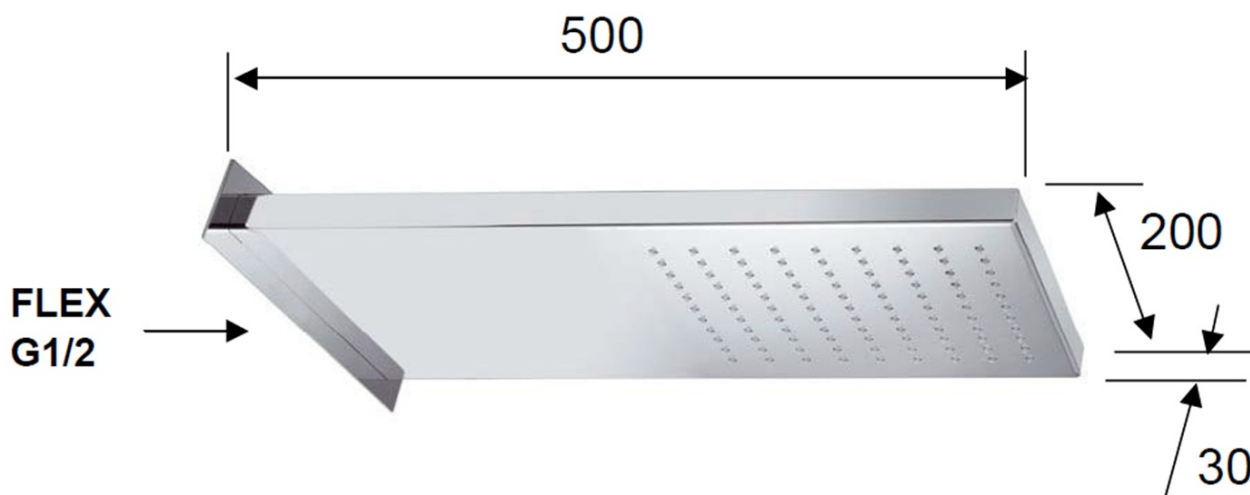

Nástenná hlavová sprcha, 500x200mm, nerez lesk

Objednací kód: DP562

Rozmery

Šírka: 200 mm
 Výška: 30 mm
 Hĺbka: 500 mm

Vlastnosti

Farba: Chróm
 Materiál: Nerez
 Záruka: 2 roky

Technický list

pressione - pressure
 portata MAX - MAX flow