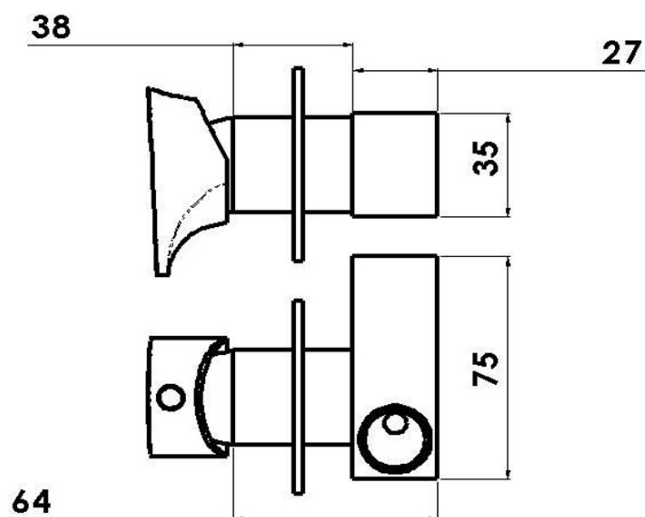

Technický list

TEPLÁ VODA
ACQUA CALDA
HOT WATER G1/2

STUDENÁ VODA
ACQUA FREDDA
COLD WATER G1/2

USCITA ACQUA MISCELATA
MIXED WATER OUTLET G1/2