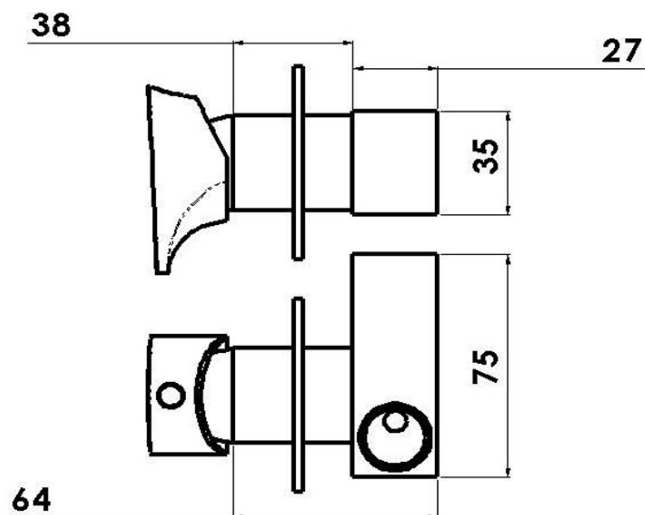

AXAMITE podomietková batéria pre bidetové spršky, 1 výstup, chróm

Technický list

TEPLÁ VODA
ACQUA CALDA
HOT WATER G1/2

STUDENÁ VODA
ACQUA FREDDA
COLD WATER G1/2

USCITA ACQUA MISCELATA
MIXED WATER OUTLET G1/2