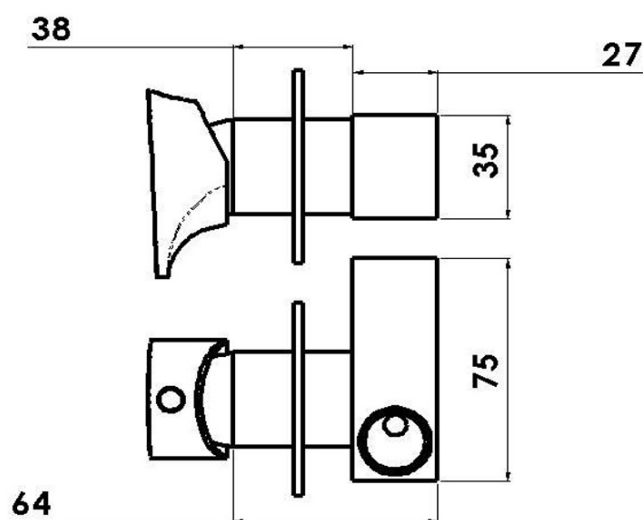

AXAMITE podomietková batéria pre bidetové spršky, 1 výstup, chróm

SAPHO

Objednací kód: AX40

Vlastnosti

Farba: Chróm
Materiál: Mosadz
Záruka: 6 rokov

Technický list

TEPLÁ VODA
ACQUA CALDA
HOT WATER G1/2

STUDENÁ VODA
ACQUA FREDDA
COLD WATER G1/2

USCITA ACQUA MISCELATA
MIXED WATER OUTLET G1/2