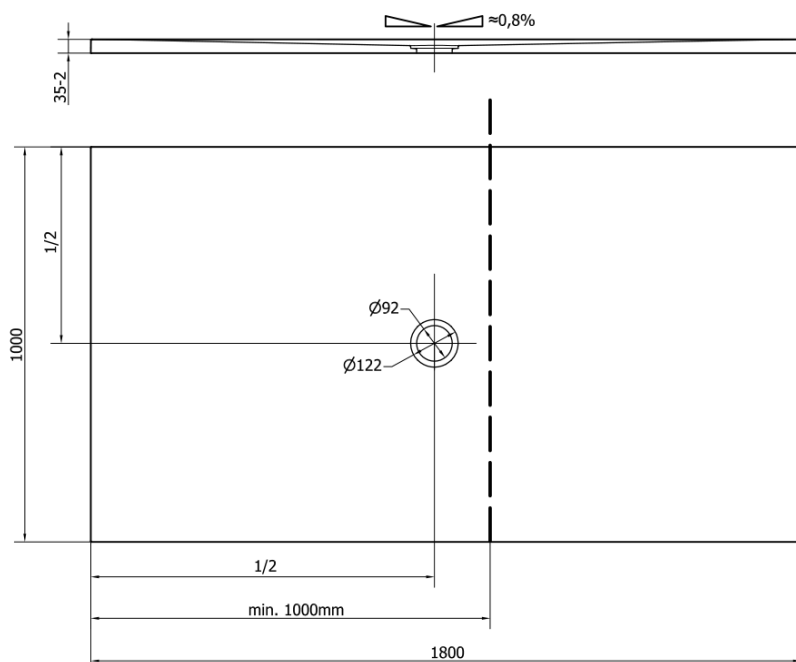

FLEXIA podlaha z liateho mramoru, 180x100x3cm

Objednací kód: 71578

Rozmery

Dĺžka: 1800 mm

Šírka: 1000 mm

Výška: 30 mm

Vlastnosti

Farba: Biela

Materiál: Liaty mramor

Záruka: 2 roky

Technický list

----- STRANA ŘEZU