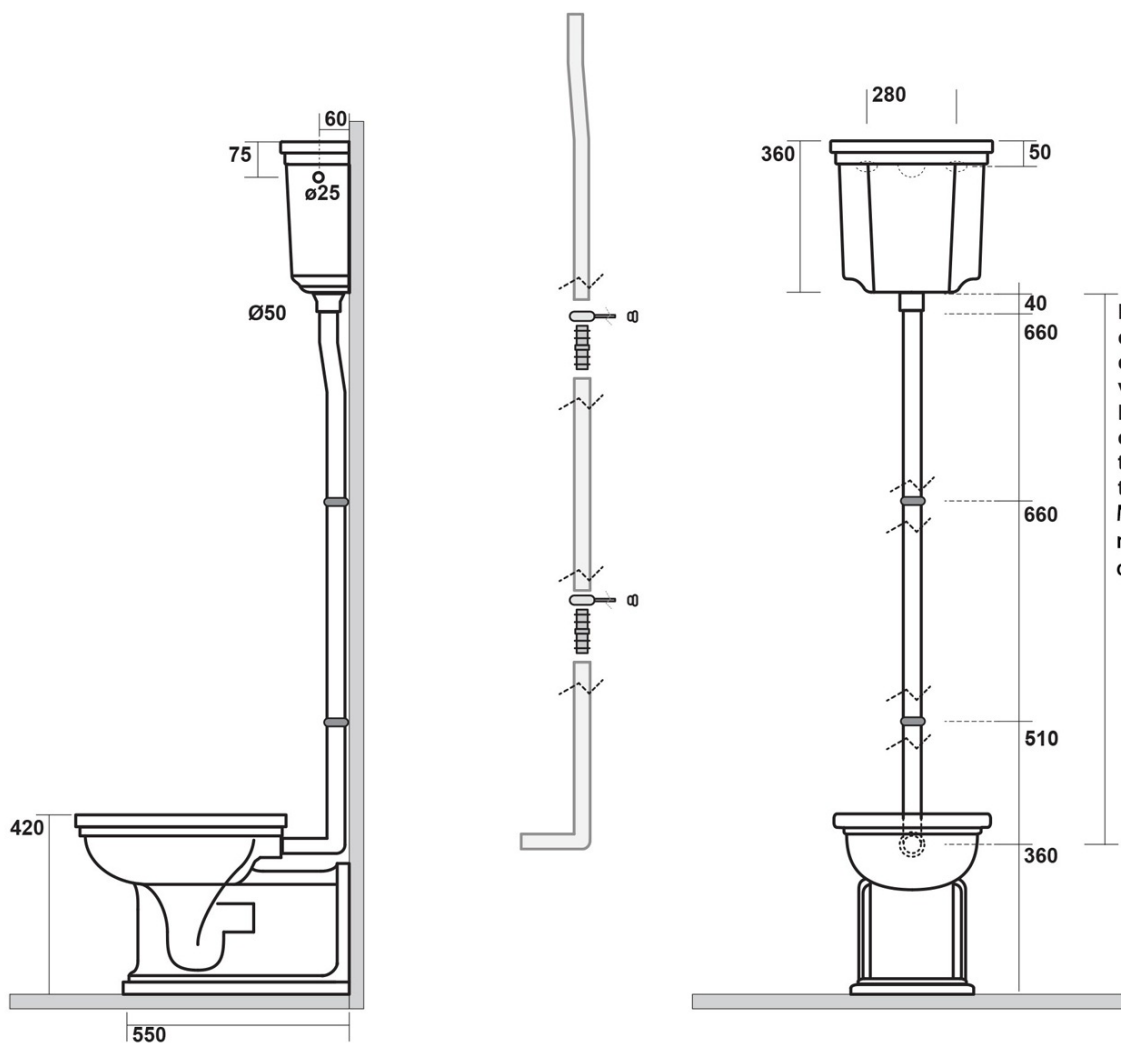

Objednací kód: 757390

Základné informácie

Značka: Kerasan
Séria: WALDORF

Vlastnosti

Farba: Chróm
Materiál: Mosadz
Tvar: Retro
Hmotnosť / ks: 2.32 kg
Balenie: 1 ks
Záruka: 2 roky

Technický list

Estensione massima
con possibilità
di tagliarlo in base alle
vostre esigenze
Maximum
extension possibilities
to cut it according
to your needs
Maximální délka s
možností zkrácení
dle potřeby