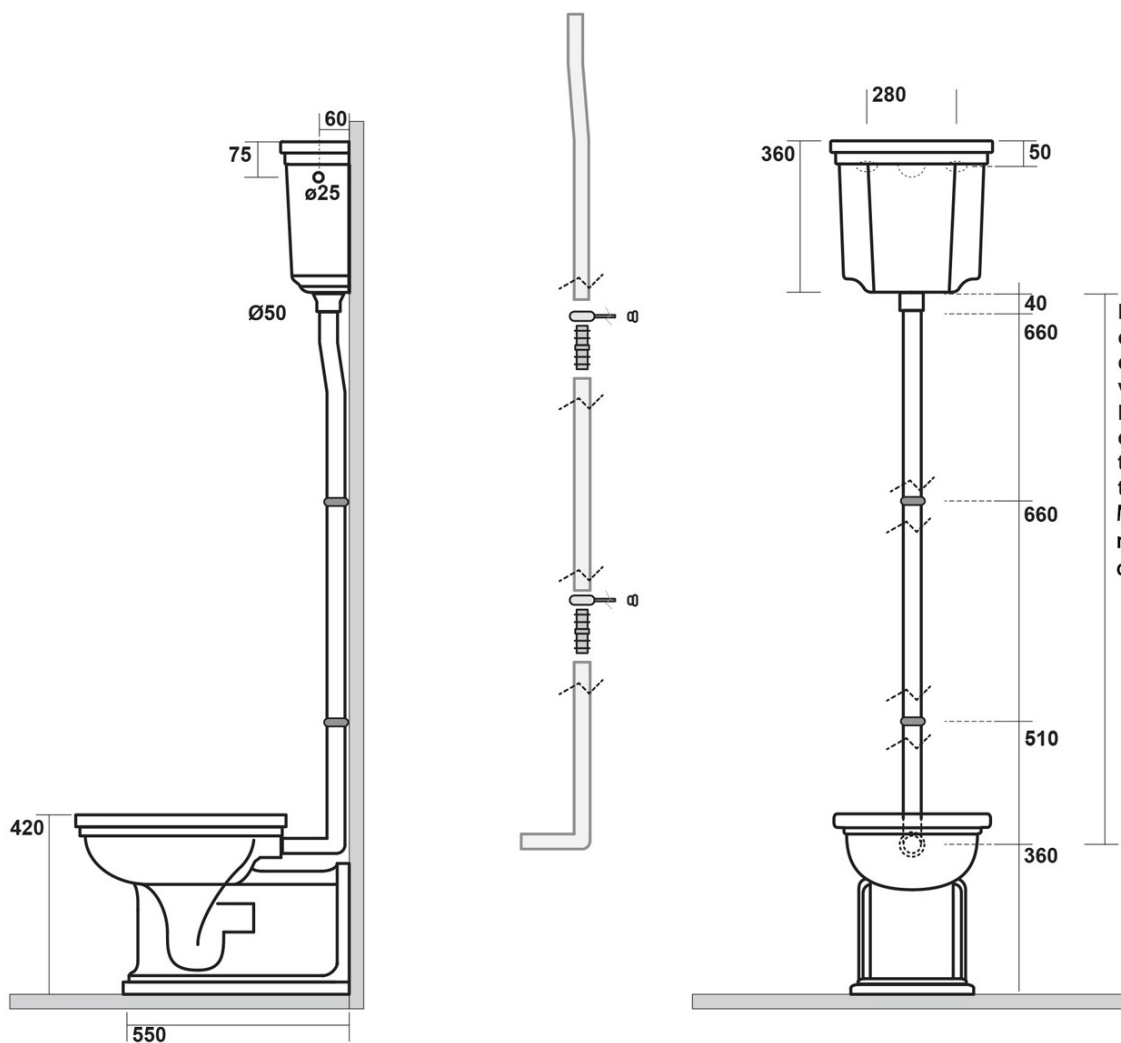

Objednací kód: 757390

Základné informácie

Značka: Kerasan
Séria: WALDORF

Vlastnosti

Farba: Chróm
Materiál: Mosadz
Tvar: Retro
Hmotnosť / ks: 2.32 kg
Balenie: 1 ks
Záruka: 2 roky

Technický list

Estensione massima
con possibilità
di tagliarlo in base alle
vostre esigenze
Maximum
extensionpossibilities
to cut it according
to your needs
Maximální délka s
možností zkrácení
dle potřeby