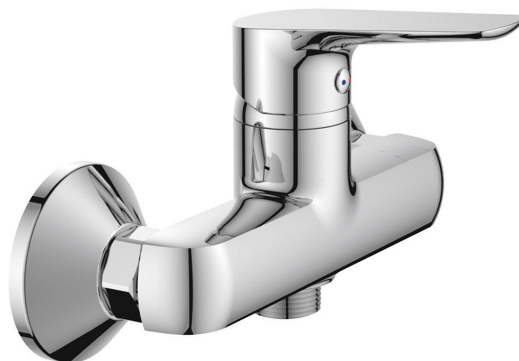

# LOTTA nástenná sprchová batéria, rozteč 150mm, chróm

Objednací kód: LT611

## Rozměry

Šířka: 183 mm

Výška: 114 mm

Hĺbka: 130 mm

## Vlastnosti

Farba: Chróm

Materiál: Mosadz

Záruka: 4 roky