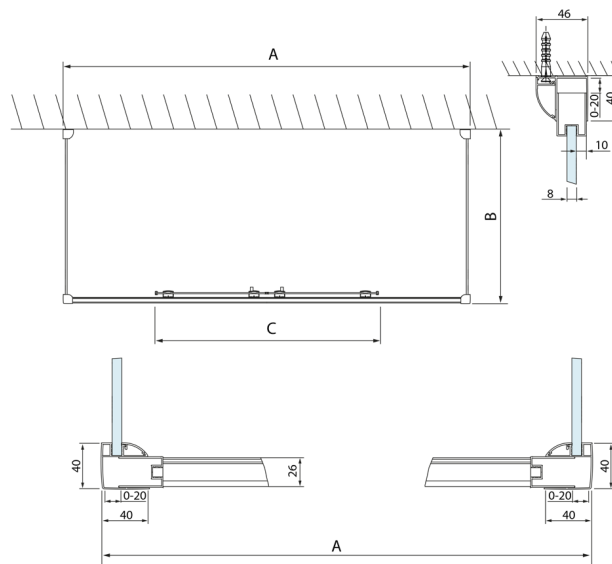

## LUCIS LINE Sprchový kout tri steny 1600x900x900mm

Objednací kód: DL4315DL3415DL3415

### Rozměry

Šířka: 1600 mm  
 Výška: 2000 mm  
 Hĺbka: 900 mm

## Technický list

Model	A	C
DL4215	1470-1510	560
DL4315	1570-1610	610

Model	B
DL3215	670-690
DL3315	770-790
DL3415	870-890
DL3515	970-990