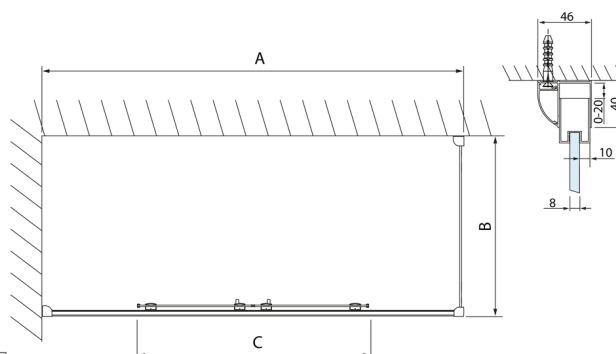

LUCIS LINE obdĺžniková sprchová zástena 1600x800mm L/P varianta

Objednací kód: DL4315DL3315

Rozmery

Šírka: 1600 mm
 Výška: 2000 mm
 Hĺbka: 800 mm

Vlastnosti

Záruka: 2 roky

Technický list

Model	A	C
DL4215	1470-1510	560
DL4315	1570-1610	610

Model	B
DL3215	670-690
DL3315	770-790
DL3415	870-890
DL3515	970-990