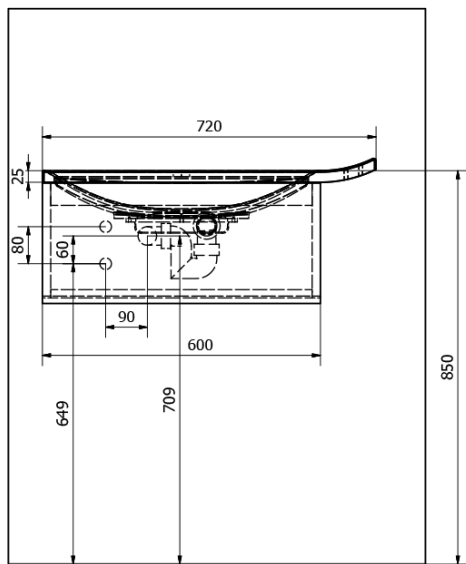

Technický list