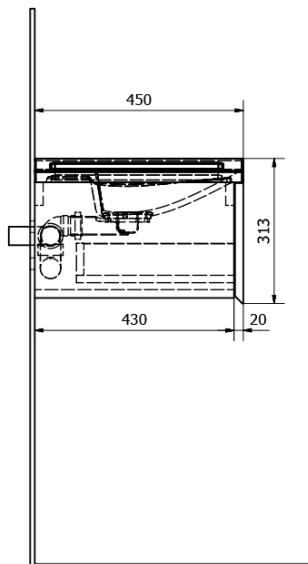

Technický list