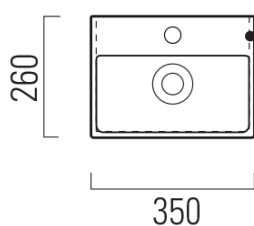

NORM keramické umývadlo 35x26cm, bez otvoru, biela ExtraGlaze

Objednací kód: 8650011

Rozmery

Šírka: 350 mm
 Výška: 120 mm
 Hĺbka: 260 mm

Vlastnosti

Farba: Biela
 Materiál: Keramika
 Záruka: 2 roky

Technický list

325x245 Taglio del mobile per installazione a incasso.
 325x245 Furniture cut for built-in basin installation in basin installation.