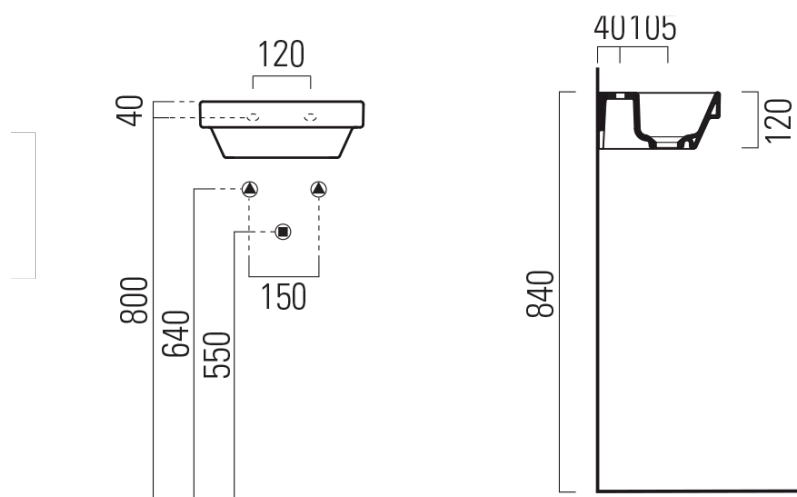

NORM keramické umývadlo 35x26cm, bez otvoru, biela ExtraGlaze

Objednací kód: 8650011

Rozmery

Šírka: 350 mm
 Výška: 120 mm
 Hĺbka: 260 mm

Vlastnosti

Farba: Biela
 Materiál: Keramika
 Záruka: 2 roky

Technický list

325x245 Taglio del mobile per installazione a incasso.
 325x245 Furniture cut for built-in basin installation in basin installation.