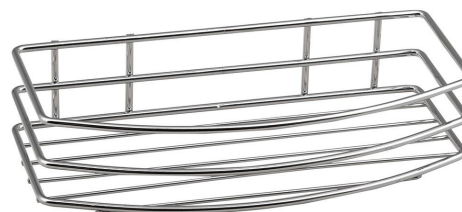

Chrom LINE drôtená polica jednoduchá, chróm

Objednací kód: 37004

Základné informácie

Značka: Aqualine
Séria: CHROM LINE

Rozmery

Dĺžka: 252 mm
Šírka: 252 mm
Výška: 60 mm
Hĺbka: 120 mm

Vlastnosti

Farba: Chróm
Materiál: Oceľ
Tvar: Drôtené
Druh: Polička
Inštalácia: Vrtanie
Hmotnosť / ks: 0.37 kg
Balenie: 1 ks
Záruka: 2 roky

Náhradné diely

CHROM LINE háčky pre uchytenie drôtených košov na stenu (Objednací kód: ND370)

Technický list