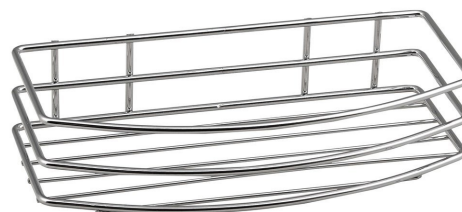

Chrom LINE drôtená polica jednoduchá, chróm

Objednací kód: 37004

Základné informácie

Značka: Aqualine
Séria: CHROM LINE

Rozmery

Dĺžka: 255 mm
Šírka: 255 mm
Výška: 60 mm
Hĺbka: 120 mm

Vlastnosti

Farba: Chróm
Materiál: Oceľ
Tvar: Drôtené
Druh: Polička
Inštalácia: Vrtanie
Hmotnosť / ks: 0.37 kg
Balenie: 1 ks
Záruka: 2 roky

Náhradné diely

CHROM LINE háčky pre uchytenie drôtených košov na stenu (Objednací kód: ND370)

Technický list