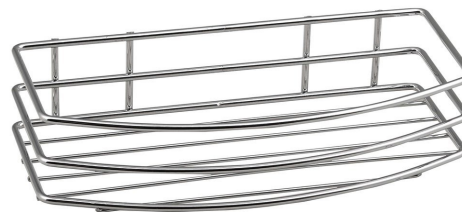

# Chrom LINE drôtená polica jednoduchá, chróm

Objednací kód: 37004

## Základné informácie

Značka: Aqualine  
Séria: CHROM LINE

## Rozmery

Dĺžka: 255 mm  
Šírka: 255 mm  
Výška: 60 mm  
Hĺbka: 120 mm

## Vlastnosti

Farba: Chróm  
Materiál: Oceľ  
Tvar: Drôtené  
Druh: Polička  
Inštalácia: Vrtanie  
Hmotnosť / ks: 0.37 kg  
Balenie: 1 ks  
Záruka: 2 roky