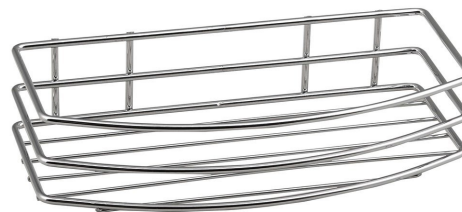

Chrom LINE drôtená polica jednoduchá, chróm

Objednací kód: 37004

Základné informácie

Značka: Aqualine
Séria: CHROM LINE

Rozmery

Dĺžka: 255 mm
Šírka: 255 mm
Výška: 60 mm
Hĺbka: 120 mm

Vlastnosti

Farba: Chróm
Materiál: Oceľ
Tvar: Drôtené
Druh: Polička
Inštalácia: Vrtanie
Hmotnosť / ks: 0.37 kg
Balenie: 1 ks
Záruka: 2 roky

Náhradné diely

CHROM LINE háčky pre uchytenie drôtených košov na stenu (Objednací kód: ND370)

Technický list