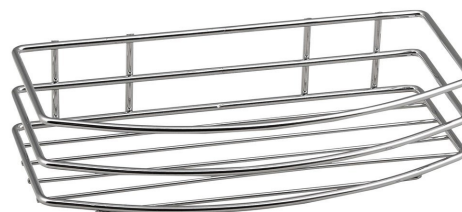

# Chrom LINE drôtená polica jednoduchá, chróm

Objednací kód: 37004

## Základné informácie

Značka: Aqualine  
Séria: CHROM LINE

## Rozmery

Dĺžka: 255 mm  
Šírka: 255 mm  
Výška: 60 mm  
Hĺbka: 120 mm

## Vlastnosti

Farba: Chróm  
Materiál: Oceľ  
Tvar: Drôtené  
Druh: Polička  
Inštalácia: Vrtanie  
Hmotnosť / ks: 0.37 kg  
Balenie: 1 ks  
Záruka: 2 roky