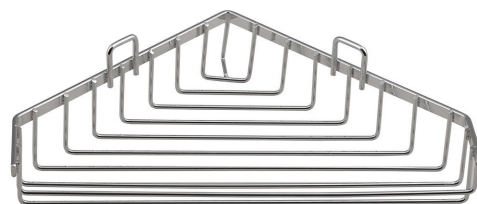

Chrom LINE drôtená rohová mydel'nička, chróm

Objednací kód: 37003

Základné informácie

Značka: Aqualine
Séria: CHROM LINE

Rozmery

Dĺžka: 260 mm
Šírka: 260 mm
Výška: 60 mm
Hĺbka: 188 mm

Vlastnosti

Farba: Chróm
Materiál: Oceľ
Tvar: Drôtené
Druh: Polička: rohová
Inštalácia: Vrtanie
Hmotnosť / ks: 0.26 kg
Balenie: 1 ks
Záruka: 2 roky

Náhradné diely

CHROM LINE háčky pre uchytenie drôtených košov na stenu (Objednací kód: ND370)

Technický list