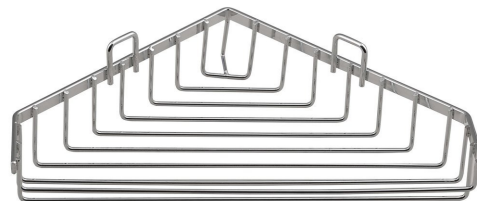

Chrom LINE drôtená rohová mydel'nička, chróm

Objednací kód: 37003

Základné informácie

Značka: Aqualine
Séria: CHROM LINE

Rozmery

Dĺžka: 260 mm
Šírka: 260 mm
Výška: 40 mm
Hĺbka: 175 mm

Vlastnosti

Farba: Chróm
Materiál: Oceľ
Tvar: Drôtené
Druh: Polička: rohová
Inštalácia: Vrtanie
Hmotnosť / ks: 0.26 kg
Balenie: 1 ks
Záruka: 2 roky

Náhradné diely

CHROM LINE háčky pre uchytenie drôtených košov na stenu (Objednací kód: ND370)

Technický list