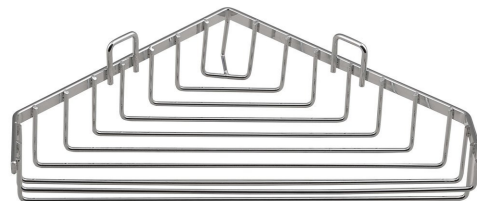

# Chrom LINE drôtená rohová mydel'nička, chróm

Objednací kód: 37003

## Základné informácie

Značka: Aqualine  
Séria: CHROM LINE

## Rozmery

Dĺžka: 260 mm  
Šírka: 260 mm  
Výška: 40 mm  
Hĺbka: 175 mm

## Vlastnosti

Farba: Chróm  
Materiál: Oceľ  
Tvar: Drôtené  
Druh: Polička: rohová  
Inštalácia: Vrtanie  
Hmotnosť / ks: 0.26 kg  
Balenie: 1 ks  
Záruka: 2 roky