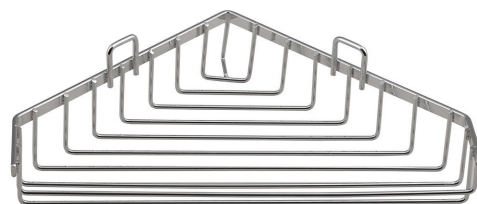

Chrom LINE drôtená rohová mydel'nička, chróm

Objednací kód: 37003

Základné informácie

Značka: Aqualine
Séria: CHROM LINE

Rozmery

Dĺžka: 260 mm
Šírka: 260 mm
Výška: 40 mm
Hĺbka: 175 mm

Vlastnosti

Farba: Chróm
Materiál: Oceľ
Tvar: Drôtené
Druh: Polička: rohová
Inštalácia: Vrtanie
Hmotnosť / ks: 0.26 kg
Balenie: 1 ks
Záruka: 2 roky

Náhradné diely

CHROM LINE háčky pre uchytenie drôtených košov na stenu (Objednací kód: ND370)

Technický list