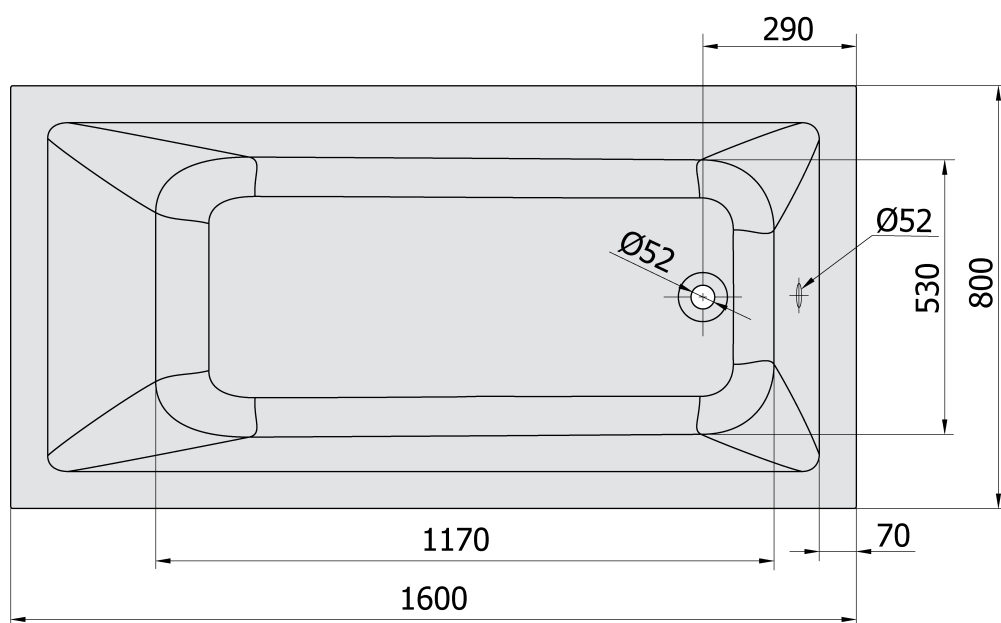

Technický list

VOLUME 206L