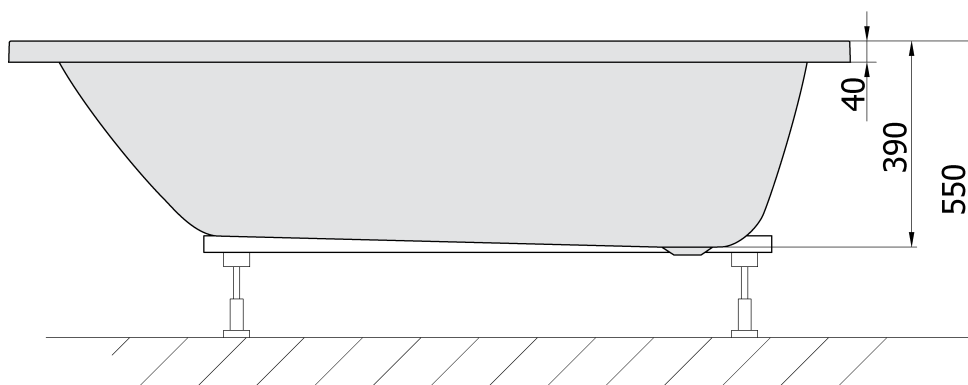

Technický list

VOLUME 206L