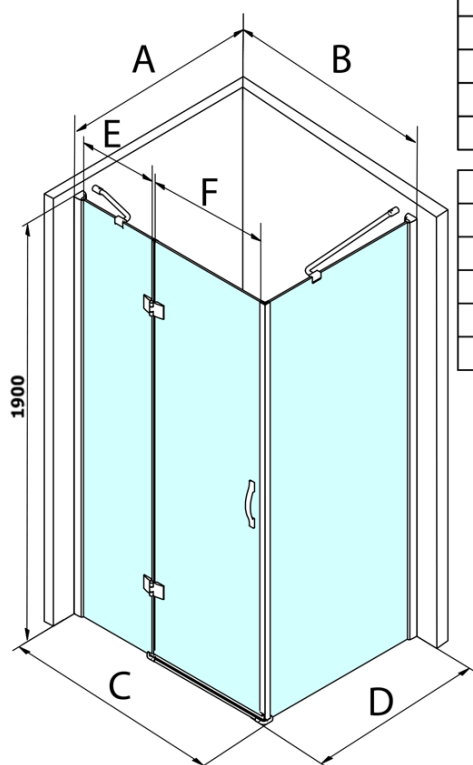

Legro štvorcová sprchová zástena 1200x1200mm L/P varianta

Objednací kód: GL1112GL5612

Základné informácie

Značka: Gelco
Séria: LEGRO

Rozmery

Šírka: 1200 mm
Výška: 1900 mm
Hĺbka: 1200 mm

Vlastnosti

Farba profilu: Chróm - Leštený hliník
Tvar: Štvorcové zásteny
Typ otvárania: Otváracie jednokrídlové
Smer otvárania: Univerzálne
Šírka vstupu: 600 mm
Typ výplne: Číre sklo
Úprava skla: Coated glass
Hrúbka skla: 8 mm
Vlastnosti: Bezrámové prevedenie
Hmotnosť / ks: 92.0 kg
Balenie: 2 ks
Záruka: 2 roky

Legro štvorcová sprchová zástena 1200x1200mm L/P varianta

Technický list

MODEL	B	C	E	F
GL1190	875-895	880-900	220	600
GL1110	975-995	980-1000	320	600
GL1111	1075-1095	1080-1100	420	600
GL1112	1175-1195	1180-1200	520	600